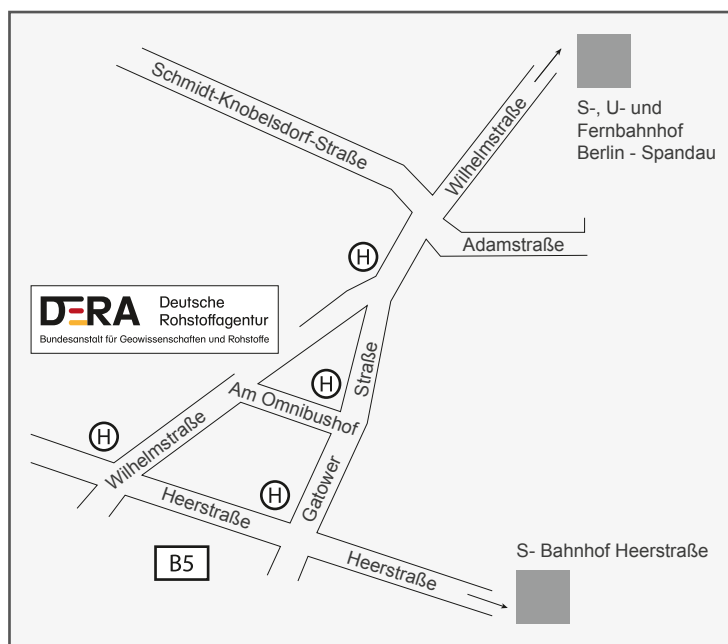

Verkehrsanbindung:

Per PKW:

Über Heerstraße (B5) und die Wilhelmstraße (s. Anfahrtsskizze). Parkplätze sind ausgeschildert.

Bus, S- und Fernbahnhof Spandau

Linie: 134/135/638/639

Haltestelle: Am Omnibushof

Bus, S-Bahnhof Heerstraße / Messe-Nord

Linie: M49/X49/149/X34

Haltestellen: M49/X49/149

Heerstr./Wilhelmstraße

X34

Gatower Straße